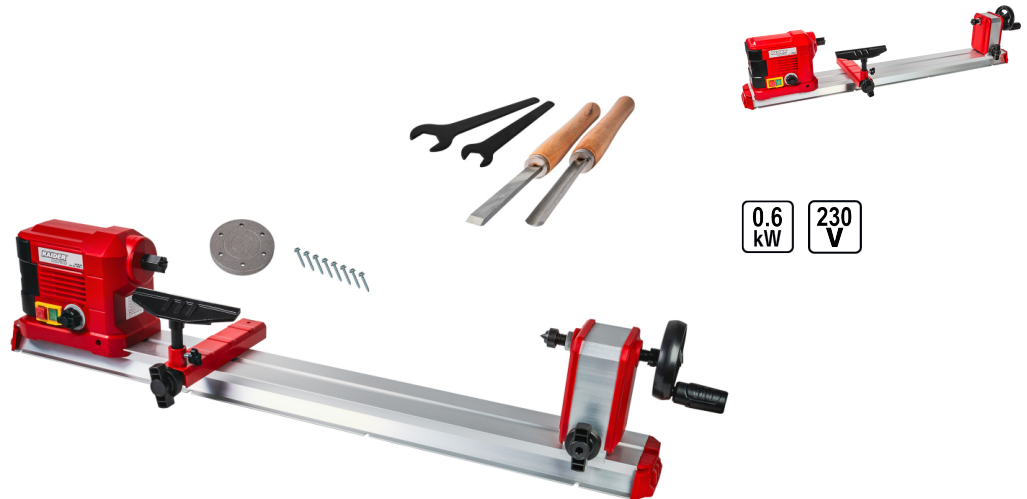

Струг за дърво 600mm 600W RD-WL04

Артикулен номер: **059913**

Баркод: **3800972026711**

- ✓ Мощен 600W мотор – осигурява надеждна работа и стабилност
- ✓ Регулируема скорост (800 - 3000 об./мин) – позволява адаптация към различни проекти
- ✓ Работна дължина 600 мм – подходящ за разнообразни приложения
- ✓ Здрава конструкция – минимизира вибрациите и повишава устойчивостта

ОКОМПЛЕКТОВКА

Длето	2 бр.
Гаечен ключ	2 бр.

ЛОГИСТИЧНА ИНФОРМАЦИЯ

Вид на пакета	Количество	Широчина Дължина Височина	Обем	Нето Бруто Тара	Баркод
брой	1 брой	35 x 44 x 22 см	0.03388 м3	12.0000 - 13.0000 - 1.0000 кг	3800972026711